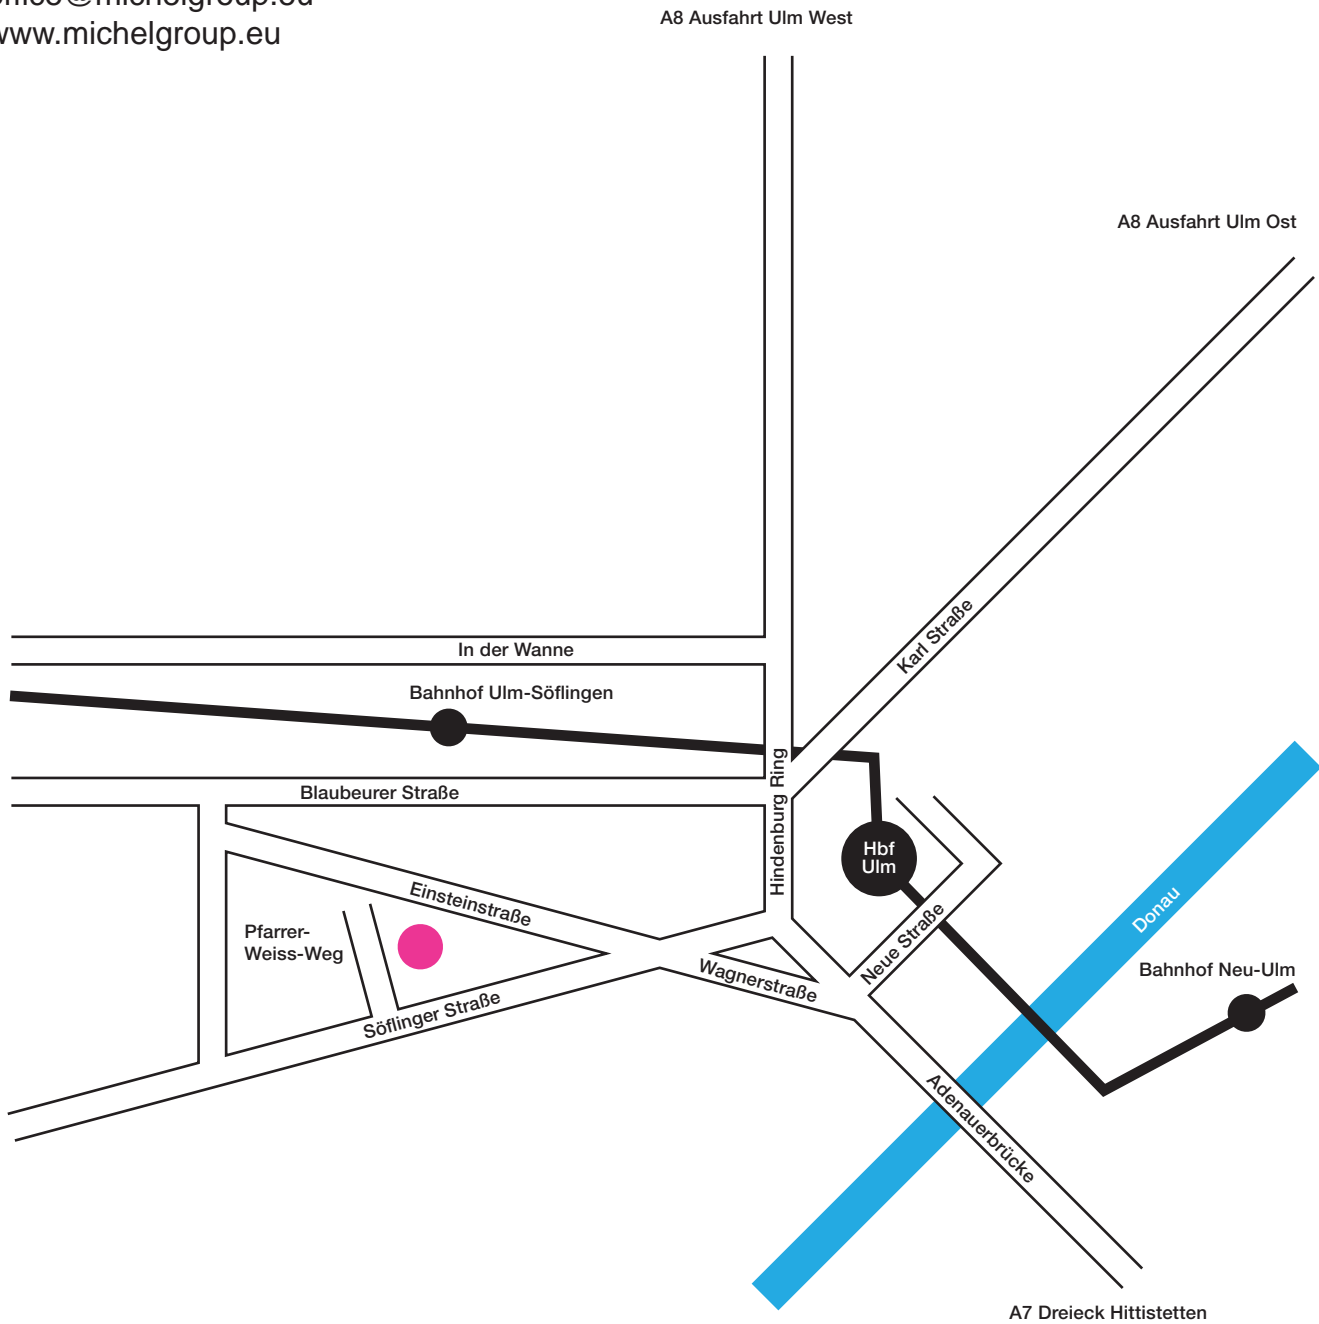

## **Wegbeschreibung**

### **Auto**

Anfahrt über die Autobahn A8:

Verlassen Sie die A8 an der Ausfahrt Ulm-West und fahren Sie auf der B10 in Richtung Ulm. Fahren Sie weiter geradeaus auf die Wallstraßenbrücke (B10) und auf den Hindenburgring (B10).

Beim Kreisverkehr nehmen Sie die 1. Ausfahrt Söflinger Straße.

Nach ca. 1,5 km biegen Sie rechts in den Pfarrer-Weiß-Weg ein.

Anfahrt über die Autobahn A7:

Verlassen Sie die A7 an der Ausfahrt Dreieck Hittistetten und fahren Sie auf der B28 Richtung Ulm/ Neu-Ulm/ Senden. Sie passieren die Ortseinfahrt von Ulm und fahren weiter geradeaus auf die Adenauerbrücke (B28) und auf den Bismarckring (B28).

Beim Kreisverkehr nehmen Sie die 1. Ausfahrt Söflinger Straße.

Nach ca. 1,5 km biegen Sie rechts in den Pfarrer-Weiß-Weg ein.