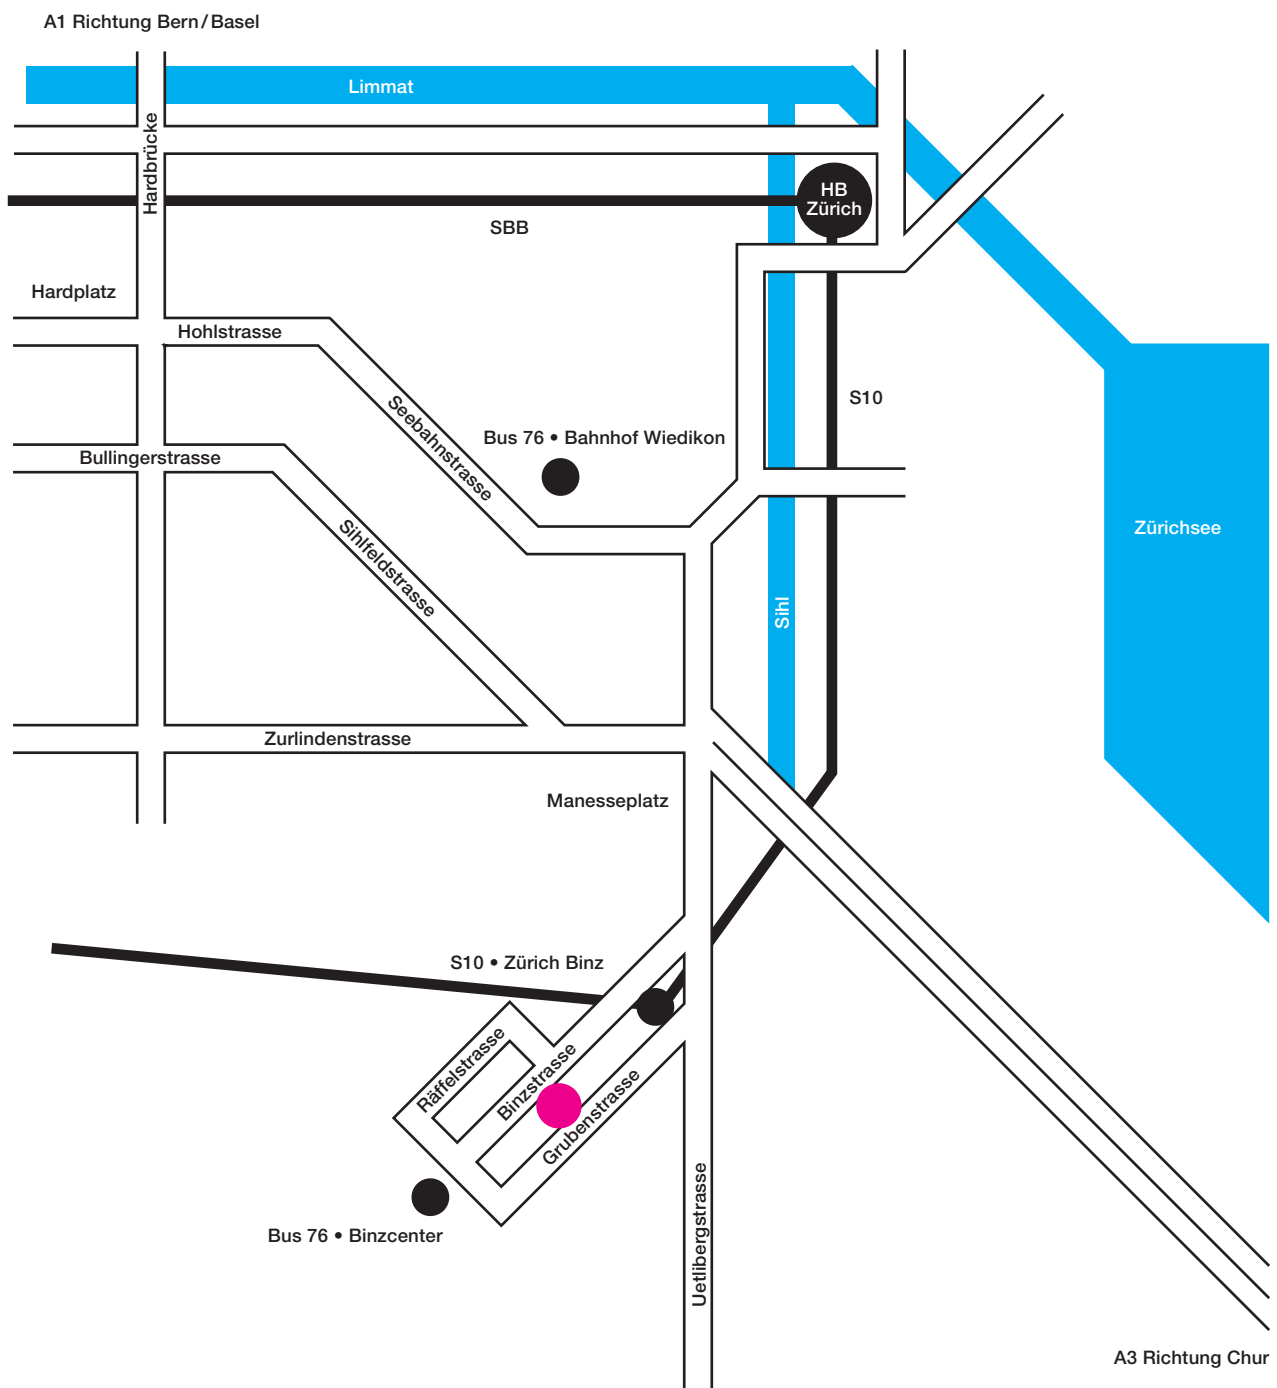

## **Wegbeschreibung**

### **Auto**

Autobahn A1 von Bern/ Basel:

Auf der Westtagente Richtung Chur/ Luzern fahren. Rechts halten und auf die Pfingstweidstrasse fahren. Rechts abbiegen auf die Duttweilerbrücke (Schilder Chur/ Luzern). Links abbiegen auf die Bullingerstrasse (Schilder Chur/ Luzern). Weiter geradeaus auf der Sihlfelderstrasse und dann der Weststrasse fahren. Rechts abbiegen auf die Manessestrasse, Richtung Manesseplatz.

Am Manesseplatz geradeaus auf die Üetlibergstrasse fahren. Bei Haldenstrasse rechts abbiegen. Links halten bei Binzstrasse. Die Bahngleise überqueren und der Binzstrasse folgen bis zum „Supertanker“, einem großen Gebäude linkerhand. Eingang West benutzen.

Autobahn A3 von Chur:

Ausfahrt Brunau auf die Allmendstrasse. Links abbiegen in die Giesshübelstrasse.

Rechts abbiegen in die Üetlibergstrasse. Nach Überqueren der Bahngleise links abbiegen in die Haldenstrasse. Links halten bei Binzstrasse. Die Bahngleise wieder überqueren und der Binzstrasse folgen bis zum „Supertanker“, einem großen Gebäude linkerhand. Eingang West benutzen.